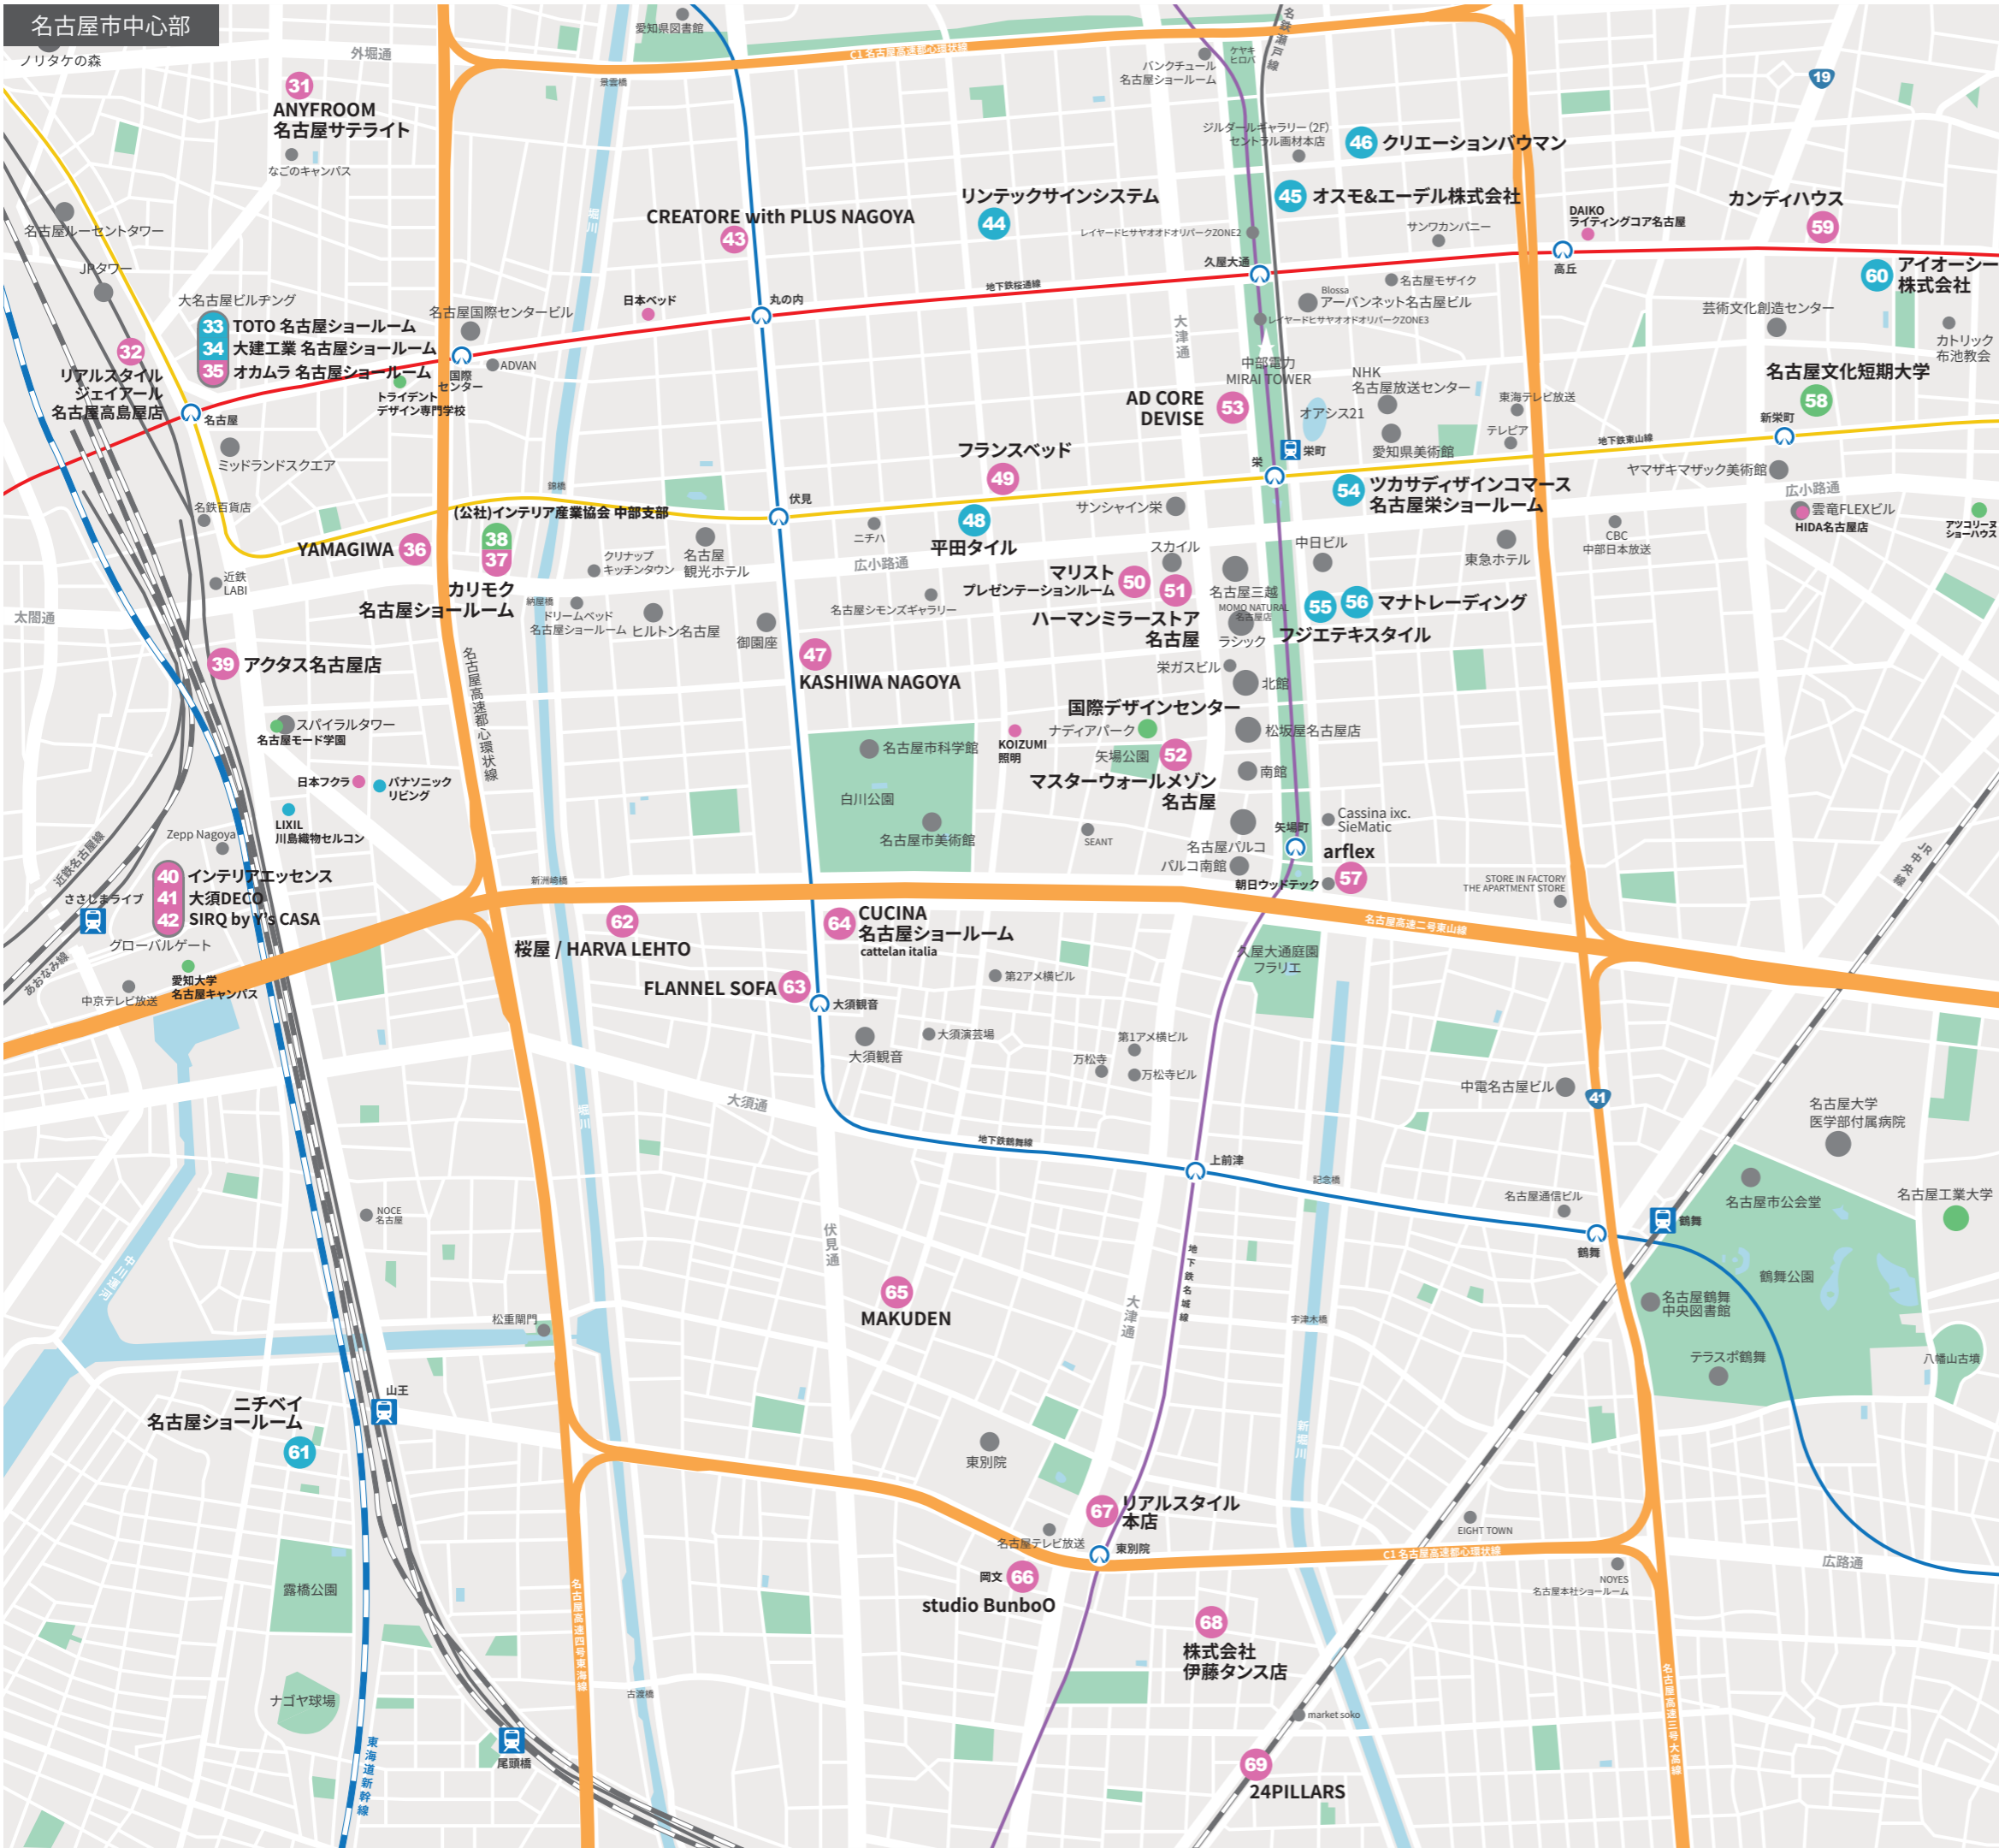

- **31 ANYFROOM名古屋サテライト**
  名古屋市中区丸の内1-9-16丸の内Oneビルディング2F
  0120-821-205 10:00 - 18:00 (要予約)
  お部屋のトータルコーディネート
- **32 リアルスタイルジェイアール名古屋高島屋店**
  名古屋市中区丸の内3-14-16
  052-323-6262 10:00 - 20:00
  デジタルプリント壁紙
- **33 TOTO名古屋ショールーム**
  名古屋市中区丸の内3-28-12大名古屋ビルディング13F
  0120-43-1010 10:00 - 17:00
  新商品の使い勝手と機能を体感できるショールーム
- **34 大建工業名古屋ショールーム**
  名古屋市中区丸の内3-28-12大名古屋ビルディング13F
  052-582-5700 10:00 - 17:00
  フロアリングや内装ドア等、住宅向け製品をご覧いただけます。
- **35 オカムラ名古屋ショールーム**
  名古屋市中区丸の内3-28-12大名古屋ビルディング14F
  052-551-3170 9:00 - 17:30
  オカムラ名古屋ショールームは予約制
- **36 YAMAGIWA**
  名古屋市中区丸の内4-23-9
  052-588-8360 12:00 - 17:00 要予約
  世界一流ブランドの照明器具や家具を展示
- **37 カリモク名古屋ショールーム**
  愛知県名古屋市中区丸の内5-33-10 1F・2F
  052-588-6123 10:00 - 18:00
  木製家具で高品位なコーディネートを提案
- **38 (公社)インテリア産業協会中部支部**
  名古屋市中区丸の内3-3-21 セントラリス柴田F
  052-249-4667 9:00 - 18:00
  タイルのトレンドマルシェ(市場)
- **39 アクタス名古屋店**
  名古屋市中区丸の内3-4-21
  052-228-4370 11:00 - 19:00
  問題を解決する美しいデザインソリューションの提案
- **40 インテリアエッセンス**
  名古屋市中区丸の内4-60-12 グローバルゲート2F
  052-485-7791 11:00 - 20:00
- **41 大須DECO** by ショガマパトメントスタイル
  名古屋市中区丸の内4-60-12 グローバルゲート2F
  052-485-8218 11:00 - 20:00
- **42 SIRQ by Y's CASA**
  名古屋市中区丸の内4-60-12 グローバルゲート2F
  052-433-1591 11:00 - 20:00
- **43 CREATORE with PLUS NAGOYA**
  名古屋市中区丸の内1-9-16丸の内Oneビルディング2F
  052-232-0352
  「オアシス」の創造空間をテーマにした様々なコンテンツを用意しています
- **44 リンテックサインシステム**
  名古屋市中区丸の内3-14-16
  052-955-6900
  デジタルプリント壁紙
- **45 オスモ&エーデル株式会社**
  名古屋市中区丸の内3-28-12大名古屋ビルディング13F
  052-582-5700 10:00 - 17:00
  フロアリングや内装ドア等、住宅向け製品をご覧いただけます。
- **46 クリエーションパウマン**
  名古屋市中区丸の内3-28-12大名古屋ビルディング13F
  052-582-5700 10:00 - 17:00
  フロアリングや内装ドア等、住宅向け製品をご覧いただけます。
- **47 KASHIWA NAGOYA**
  名古屋市中区丸の内2-9-3 伏見第一ビル1F
  052-222-3339 10:00 - 18:00
  創業80年に及ぶ歴史を持つ木製家具メーカー
- **48 平田タイル名古屋ショールーム**
  名古屋市中区丸の内2-20-8 東栄ビル2F
  052-218-3186 10:00 - 17:00
  世界各国、選りすぐりのデザインタイルを展示
- **49 フランスベッド**
  名古屋市中区丸の内3-20-27 1F
  052-218-3026 11:00 - 19:00
- **50 マリストフレッゼンテーション**
  名古屋市中区丸の内3-3-21 セントラリス柴田F
  052-249-4667 9:00 - 18:00
  タイルのトレンドマルシェ(市場)
- **51 ハーマンミラーストア名古屋**
  名古屋市中区丸の内3-4-21
  052-228-4370 11:00 - 19:00
  問題を解決する美しいデザインソリューションの提案
- **52 マスターウォールメゾン名古屋**
  名古屋市中区丸の内3-27-1 SAKAE PLACE 6F
  052-228-9675 11:00 - 19:00
  時代にとらわれない100年後のアンティーク家具
- **53 AD CORE DEVISE 名古屋**
  名古屋市中区丸の内3-15-15 CTVビル3F
  052-205-6770 9:30 - 16:30
  全てを国内生産しているオリジナル家具メーカー
- **54 ツカサデザインコマース名古屋栄ショールーム**
  名古屋市中区丸の内5-1 名古屋ビルディング2F
  052-957-2333 10:00 - 17:30
  国内内外の壁紙・ファブリック・建材などの販売&施工
- **55 フジエキスタイル**
  名古屋市中区丸の内4-14-2 久屋パークビル4F
  052-269-1081 10:00 - 18:00
  感性が光る上質な住まい心地をあなただけに
- **56 マナトレディング**
  名古屋市中区丸の内4-14-5 松下中ビル2F
  052-238-6851 10:00 - 18:30
  世界各国から選りすぐりのインテリアアイテムが集結
- **57 arflex**
  名古屋市中区丸の内5-28-12 名古屋若宮ビル1F
  052-269-9770 11:00 - 18:00
  「イタリア生まれ日本育ち」のモダンインテリアブランド
- **58 名古屋文化短期大学**
  名古屋市中区丸の内17-8
  052-931-7112
  2022年、インテリアデザインコース新設
- **59 カンディハウス名古屋**
  名古屋市中区丸の内35-16 第一富士ビル1F
  052-559-3331 11:00 - 18:00
  北海道旭川の家具メーカー
- **60 アイオーシー株式会社**
  名古屋市中区丸の内1-6-7 3F
  052-931-3337 9:30 - 16:30
  素材に触れる床材ショールーム
- **61 ニチベイ名古屋ショールーム**
  名古屋市中区丸の内1-16-19
  052-354-7018 要予約 10:00 - 17:00
  ブラインド・ロールスクリーン等窓飾りメーカー
- **62 桜屋 / HARVA LEHTO**
  名古屋市中区丸の内1-2-14
  052-221-7481 12:00 - 19:00
  愛知県産材を使用したインテリアデザイン(丸の内)
- **63 FLANNEL SOFA**
  名古屋市中区丸の内1-21-11
  052-212-1865 11:00 - 19:00
- **64 CUCINA 名古屋ショールーム**
  名古屋市中区丸の内2-1-7
  052-209-9191 10:00 - 18:00
  あなたの理想を形にするカスタムオーダーキッチン
- **65 MAKUDEN**
  名古屋市中区丸の内1-4-13
  052-322-3901 10:30 - 17:00
  オーダーソファ・オリジナル家具を展示
- **66 studio BunboO**
  名古屋市中区丸の内1-3-1 岡文ビル2F
  052-331-3400
  キッチンスタジオを併設したレンタルルーム
- **67 リアルスタイル本店**
  名古屋市中区丸の内1-14-1
  052-323-6262 11:00 - 18:00
  オリジナル家具を中心とした上質な暮らしを提案
- **68 株式会社伊藤タンス店**
  名古屋市中区丸の内280-8
  025-267-0311
  ドイツ生まれの新しいフロアリング
- **69 24PILLARS**
  名古屋市中区丸の内3山3丁目4-16
  工場+ショールーム+カフェ+本格的な木工体験
  5/24(火)グランドオープン 11:00 - 21:00
- **後援**
  国際デザインセンター
  名古屋市中区丸の内18-1 ナディアパーク・デザインセンタービル
  052-265-2100 9:00 - 17:30
- **協賛**
  クロノテックスジャパン株式会社
  長野県長野市南長池280-8
  025-267-0311
  ドイツ生まれの新しいフロアリング
- **協賛**
  チヨダウテ株式会社
  三重県三重郡川越町高松928番地
  059-365-5211
  石膏ボードの製造・販売。