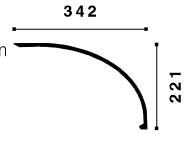

OPAQUE

AD23 ARSTYL®
185 x 115 x 2000 mm

OPAQUE + LED CLIPS

AD22 ARSTYL®
225 x 100 x 2000 mm

OPAQUE + LED CLIPS

MC1 ARSTYL®
342 x 221 x 2000 mm

OPAQUE

ACCESSOIRES | ZUBEHÖR | ACCESSOIRES | TOEBEHÖREN

REFLEXION TAPE

LED CLIP
20 x 7,5 mm

Installation Instructions
Montageanleitung
Instructions de montage
Montagehandleiding

IL3 WALLSTYL®
50 x 33 x 2000 mm

OPAQUE

W1 WALLSTYL®
55 x 18 x 2000 mm

+ REFLEXION TAPE