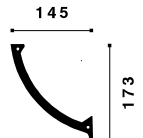

NEW

IL5 ARSTYL®

50 x 50 x 2000 mm

DESIGN
MICHAËL BIHAIN

OPAQUE

IL6 ARSTYL®
92 x 50 x 2000 mm
DESIGN
MICHAËL BIHAIN

IL7 MEMORY ARSTYL®
92 x 50 x 2000 mm
DESIGN
MICHAËL BIHAIN

OPAQUE

OPAQUE

IL8 ARSTYL®
150 x 50 x 2000 mm
DESIGN
MICHAËL BIHAIN

IL9 MEMORY ARSTYL®
150 x 50 x 2000 mm
DESIGN
MICHAËL BIHAIN

OPAQUE

OPAQUE

IL1 ARSTYL®
70 x 50 x 2000 mm

OPAQUE

Z16 ARSTYL®
70 x 50 x 2000 mm

OPAQUE + LED CLIPS

Z1220 ARSTYL®
75 x 50 x 2000 mm

OPAQUE + LED CLIPS

Z20 ARSTYL®
87 x 87 x 2000 mm

OPAQUE + LED CLIPS

IL2 ARSTYL®
105 x 50 x 2000 mm

OPAQUE

L3 ARSTYL®
173 x 145 x 2000 mm