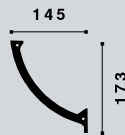

Onze functionele profielen laten zich veel sneller aanbrengen dan de traditionele oplossingen. Bijvoorbeeld als lijstwerk voor ramen, om buizen en andere leidingen onzichtbaar weg te werken enz.

LS1 ARSTYL®
125 x 220 x 2400 mm

WS2 WALLSTYL®
55 x 70 x 2200 mm

PAPERFACED

WS1 WALLSTYL®
55 x 220 x 2400 mm

PAPERFACED

L4 ARSTYL®
 100 x 100 x 2000 mm

L1 ARSTYL®
 150 x 150 x 2000 mm

L3 ARSTYL®
 173 x 145 x 2000 mm

L5 ARSTYL®
 200 x 200 x 2000 mm

L2 ARSTYL®
 200 x 250 x 2000 mm